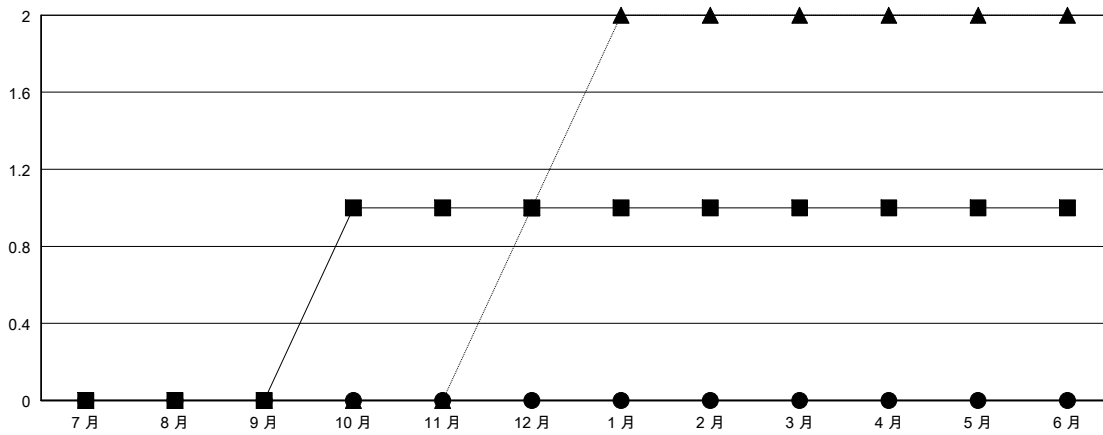

# MONTHLY MEMBERSHIP PROGRESS REPORT

District 300C3

Results as of: 02/28/2019

GMT: PEI-JEN CHEN

地點 REP OF CHINA

GMT憲章區

分會			
成果 2018-2019			
季	新分會目標	新會	會員流失的分會
7月/8月/9月	0	0	0
10月/11月/12月	1	0	0
1月/2月/3月	0	0	0
4月/5月/6月	0	0	0

位會員@每位須繳			
成果 2018-2019			
季	會員淨增長目標	實際會員增長數	實際退會會員 (包括轉會)
7月/8月/9月	50	390	89
10月/11月/12月	30	97	117
1月/2月/3月	50	96	9
4月/5月/6月	0	0	0

目標與實際新會累積

目標和實際會員累積

已取消的分會: 0	81 CLUBS OF 88 增添1位或以上的新會員	性別分佈 男 3,423 (67.08%) 女 1,680 (32.92%) 年度女性會員百分比目標: 10%
放棄的會員	<a href="#">點擊這裡取得累計會員數據</a>	總計家庭單位會員數 1,495
過世 13		支付減半會費的家庭會員 828
分會已取消 0		
其他 202		
總計 215		