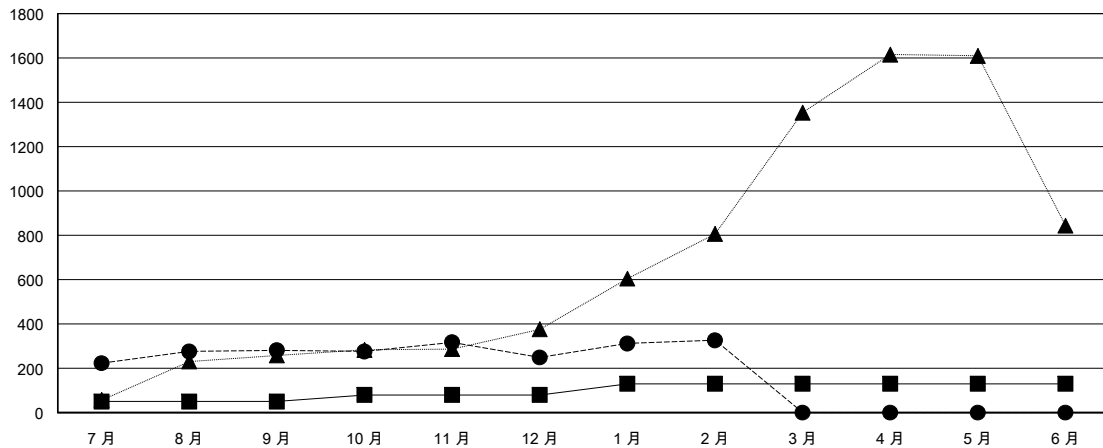

# MONTHLY MEMBERSHIP PROGRESS REPORT

District 300C3

Results as of: 02/28/2019

GMT: PEI-JEN CHEN

地點 REP OF CHINA

GMT憲章區

分會			
成果 2018-2019			
季	新分會目標	新會	會員流失的分會
7月/8月/9月	0	0	0
10月/11月/12月	1	0	0
1月/2月/3月	0	0	0
4月/5月/6月	0	0	0

位會員@每位須繳			
成果 2018-2019			
季	會員淨增長目標	實際會員增長數	實際退會會員 (包括轉會)
7月/8月/9月	50	390	89
10月/11月/12月	30	97	117
1月/2月/3月	50	96	9
4月/5月/6月	0	0	0

目標與實際新會累積

目標和實際會員累積

已取消的分會: 0	81 CLUBS OF 88 增添1位或以上的新會員	性別分佈 男 3,423 (67.08%) 女 1,680 (32.92%) 年度女性會員百分比目標: 10%
放棄的會員	<a href="#">點擊這裡取得累計會員數據</a>	總計家庭單位會員數 1,495
過世 13		支付減半會費的家庭會員 828
分會已取消 0		
其他 202		
總計 215		